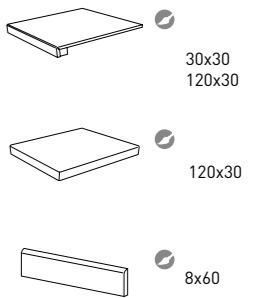

120x120 / 60x120 / 60x60 / 30x60

Ø-0400

Ø-04□(30)

120x120

60x120

30x30 DOLMEN

30x30 MENHIR

60x60

30x60

30x30
120x30

120x30

8x60

| medida cm | nºpzax/box | m²/box | kg/box | boxes/pallet | m²/pallet | kg/pallet |
|-----------|------------|--------|--------|--------------|-----------|-----------|
| 120x120 | 1 | 1,44 | 36,50 | 38 | 54,72 | 1.387,00 |
| 60x120 | 2 | 1,44 | 34,50 | 30 | 43,20 | 1.035,00 |
| 60x60 | 4 | 1,44 | 33,50 | 32 | 46,08 | 1.072,00 |
| 30x60 | 6 | 1,08 | 25,25 | 40 | 43,20 | 1.010,00 |

120x120 / 60x120 / 60x60 / 30x60

FABULOSA WHITE 120x120

FABULOSA GREY 120x120

FABULOSA ARENA 120x120

FABULOSA ANTHRACITE 120x120

| medida cm | nºpzax/box | m ² /box | kg/box | boxes/pallet | m ² /pallet | kg/pallet |
|-----------|------------|---------------------|--------|--------------|------------------------|-----------|
| 120x120 | 1 | 1,44 | 36,50 | 38 | 54,72 | 1.387,00 |
| 60x120 | 2 | 1,44 | 34,50 | 30 | 43,20 | 1.035,00 |
| 60x60 | 4 | 1,44 | 33,50 | 32 | 46,08 | 1.072,00 |
| 30x60 | 6 | 1,08 | 25,25 | 40 | 43,20 | 1.010,00 |