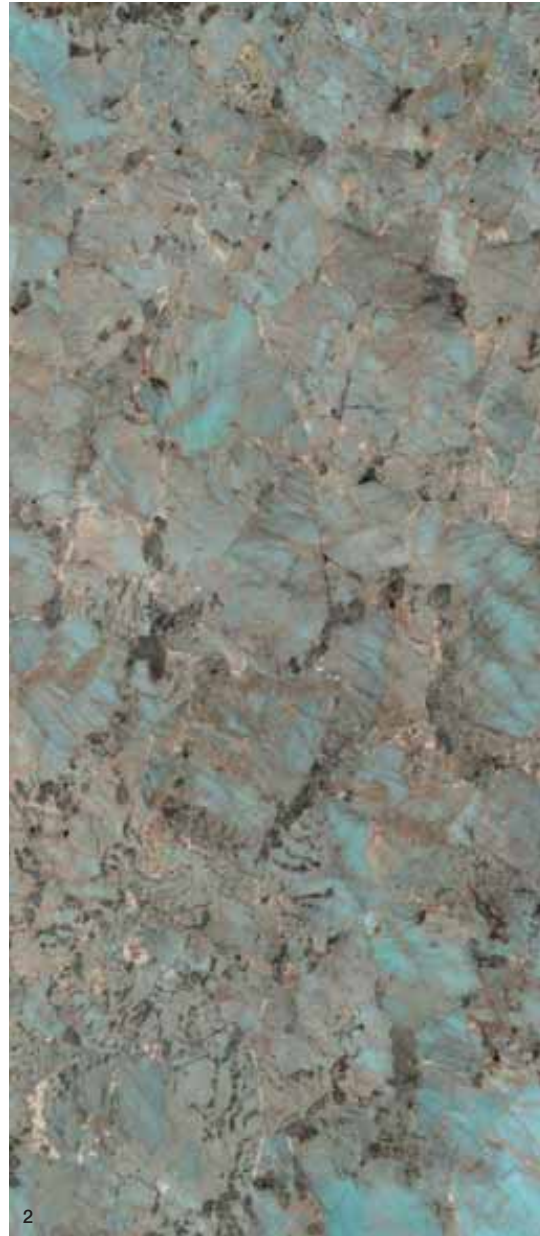

6,5 mm

Полированный
Ректифицированный

120x278

120x120

6,5 mm
8x120

6,5 mm
33x120x5

6,5 mm
33x120x5

AMAZZONITE

В формате 1200x2780 выпускается с 5 разными рисунками для подчеркивания натурального эффекта мрамора.

DuvilsGroup[®]

Tel. +7 495 258-56-55

Tel. +7 495 258-56-60

dg@duvils.ru

www.duvils.ru