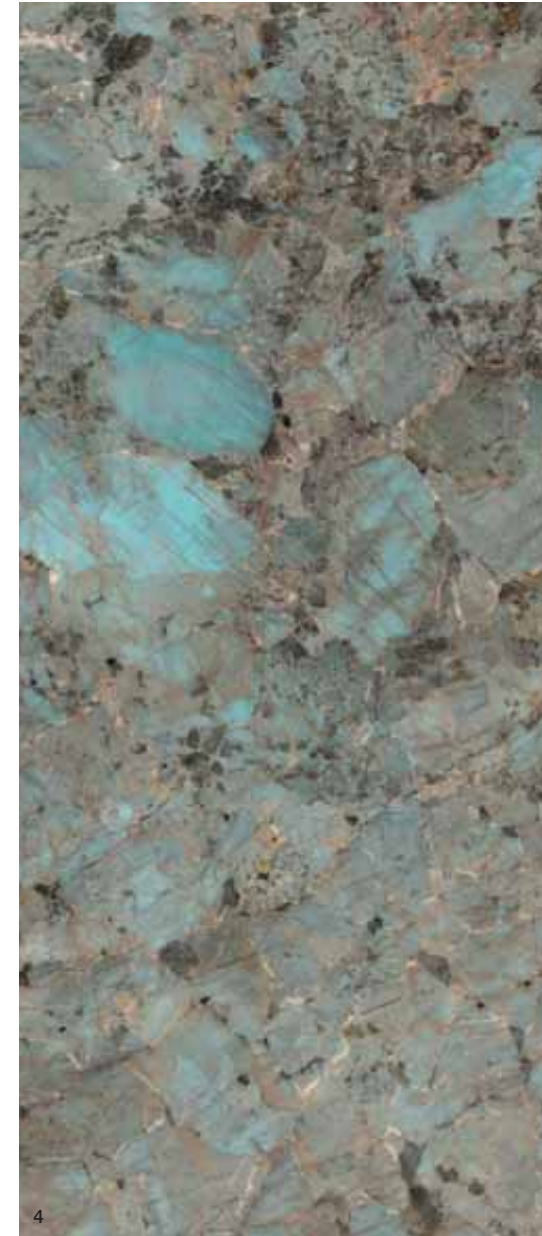

6,5 mm

Полированный
Ректифицированный

120x278

120x120

6,5 mm
8x120

6,5 mm
33x120x5

6,5 mm
33x120x5

AMAZZONITE

В формате 1200x2780 выпускается с 5 разными рисунками для подчеркивания натурального эффекта мрамора.

DuvilsGroup[®]

Tel. +7 495 258-56-55

Tel. +7 495 258-56-60

dg@duvils.ru

www.duvils.ru