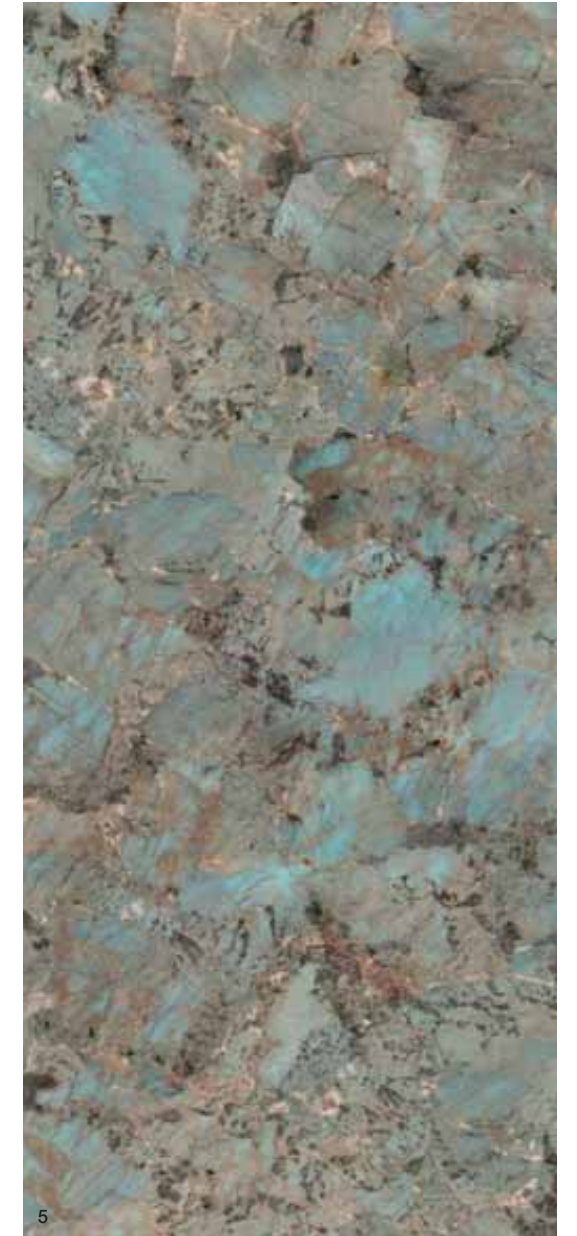

6,5 mm

Полированный
Ректифицированный

120x278

120x120

6,5 mm
8x120

6,5 mm
33x120x5

6,5 mm
33x120x5

AMAZZONITE

В формате 1200x2780 выпускается с 5 разными рисунками для подчеркивания натурального эффекта мрамора.

DuvilsGroup[®]

Tel. +7 495 258-56-55

Tel. +7 495 258-56-60

dg@duvils.ru

www.duvils.ru