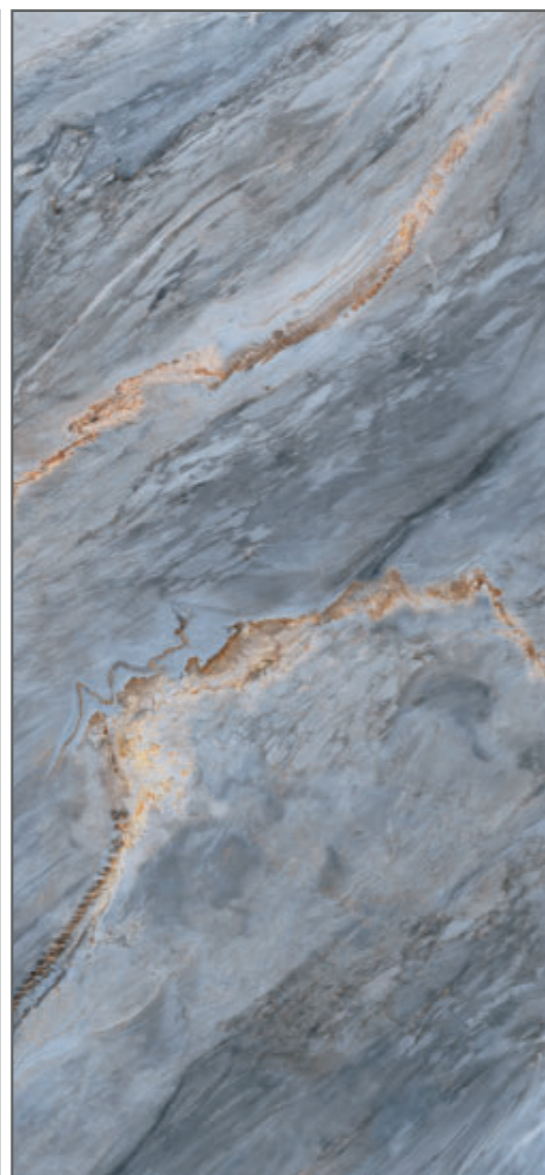

SKINLAM®

Ультратонкий
крупноформатный керамогранит

BLUE PALISANDRO SG

DuvilsGroup®
www.duvils.ru

ПОЛНУЮ КОЛЛЕКЦИЮ ДЕКОРОВ СМОТРИТЕ НА САЙТЕ

BLUE PALISANDRO 5,6 MM

PALISANDRO INFINITY A

—
BLUE

PALISANDRO INFINITY B

—
BLUE

PALISANDRO INFINITY C

—
BLUE

PALISANDRO INFINITY D

—
BLUE

PALISANDRO

—
BLUE

PALISANDRO 5,6MM

—
1000x3000 MM | 5,6MM

- * PULIDO 78PS61P
- * NATURAL 78PS61E

—
1200x1200 MM | 5,6MM

- PULIDO 80PS63P
- NATURAL 80PS63E

—
600x1200 MM | 5,6MM

- PULIDO 80PS64P
- NATURAL 80PS64E